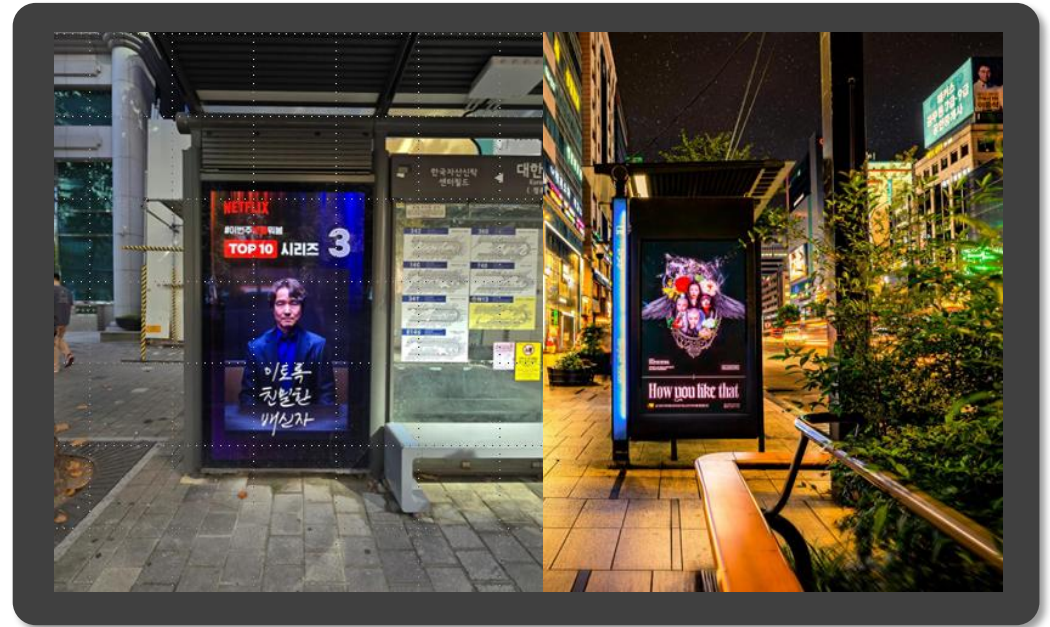

# 서울시 디지털 버스 쉼터 (70기) 소개

## 서울시 핵심 상권 중심으로 디지털 쉼터 운영

강남/서초/송파, 마포/홍대입구, 용산, 종로 등 서울시내 주요 스폿에 위치, 유동인구 밀집 지역을 커버

### 디지털 소재 활용이 가능한 주목도 높은 OOH 매체

- \* 다양한 포맷의 동영상 소재 송출 가능
- \* 국내 유동인구 밀집 지역으로 위치 자체가 광고 효과
- \* 직장인 및 젊은 층에게 자연스럽게 노출 가능